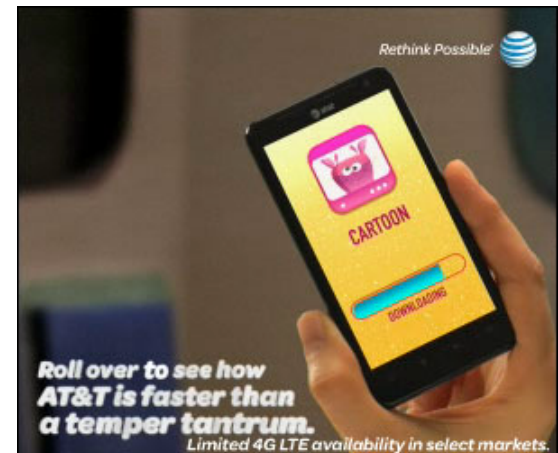

Universal Interaction Time

300x250 | Jeep

300x250 | Westin Hotels

300x250 | AT&T

728x90 | Jeep

728x90 | Westin Hotels

728x90 | Axe

300x600 | Jeep